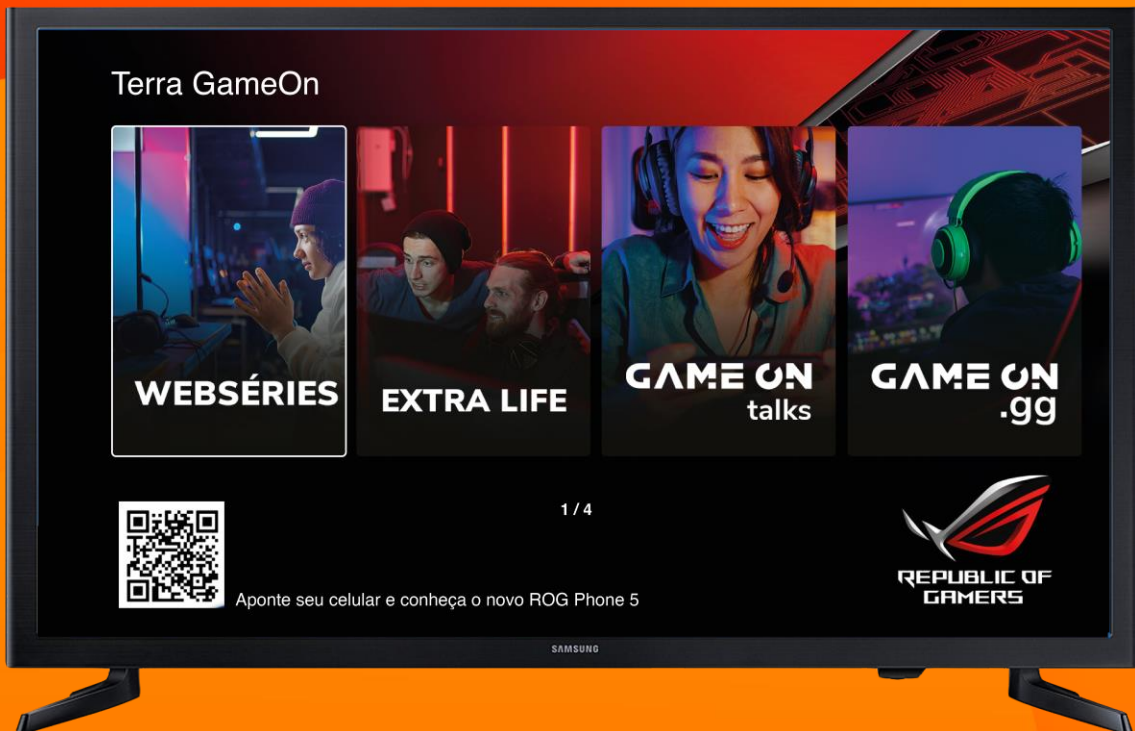

# Envelopamento

**Formatos:** PNG / JPEG / GIF / WEBP

**Dimensões:** L: 1920px / A: 1080px

**Observações:** Customização do plano de fundo e inserção de QR Code, texto, logo e outros criativos.

Imagem ilustrativa. A aplicação do logo será da campanha/anunciante.