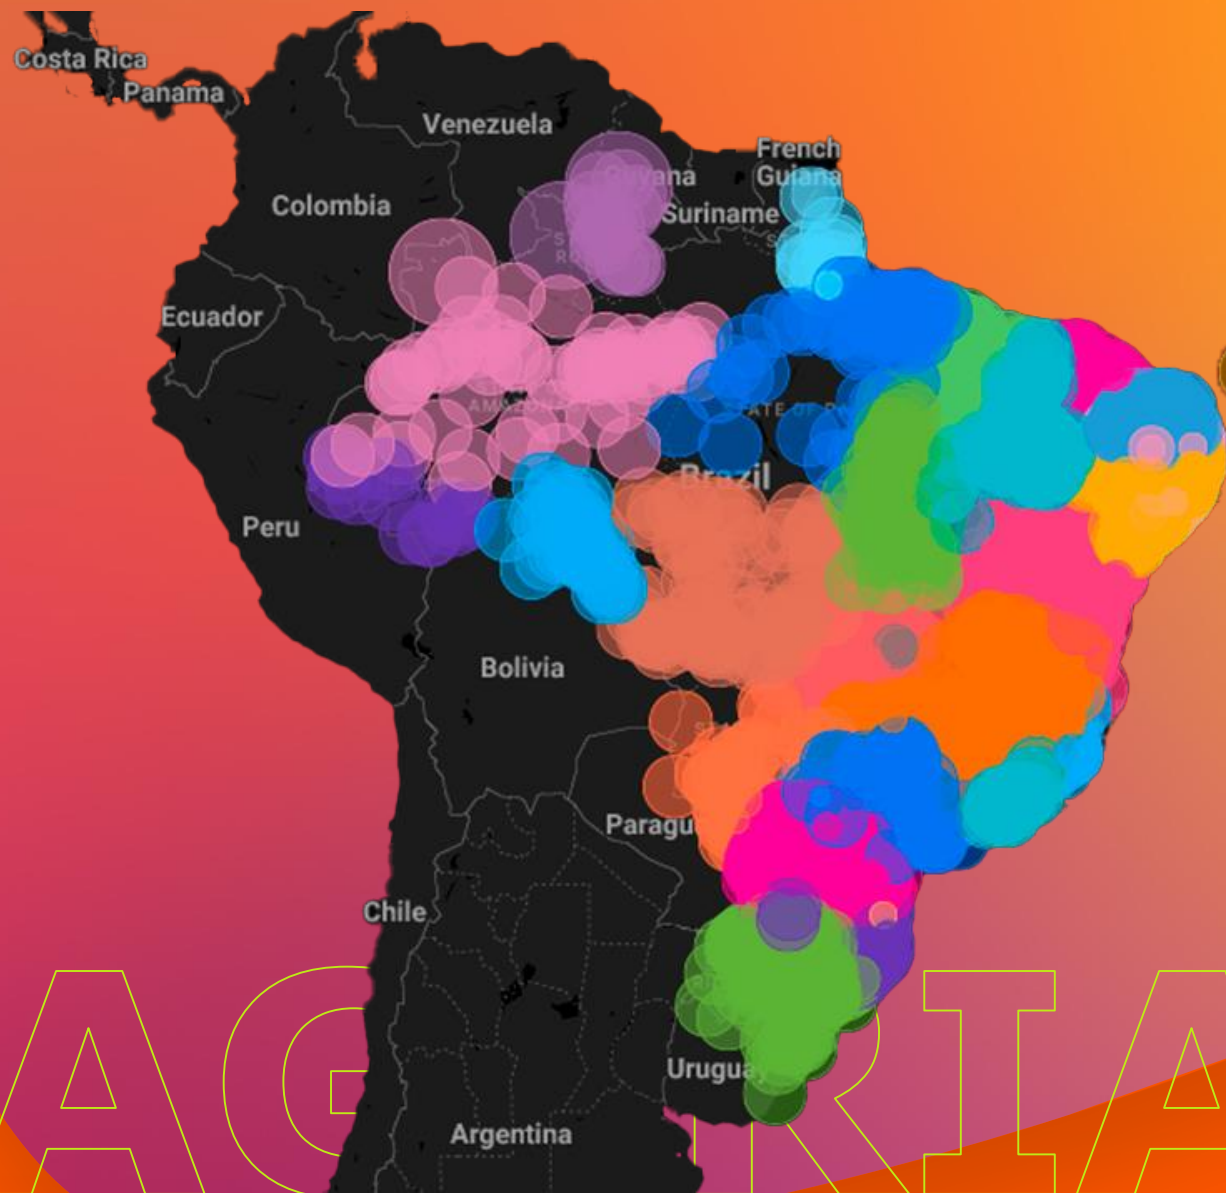

o terra  é de

## SMS E MMS com geolocalização

**TECNOLOGIA PRÓPRIA! Não depende de APP instalado e internet.**

**Observações:** Permite engajar o usuário de acordo com a sua posição em tempo real na rede da Vivo.

**Raio de cerca de geolocalização:** a partir de 100 metros.

## Tecnologia própria de geolocalização em tempo real

São **5.092 cercas eletrônicas** espalhadas pelo Brasil, com raio mínimo de 100 metros

Identifica usuários da Vivo em área determinada, proporcionando assertividade nas campanhas, tanto de entrega de conteúdo e publicidade, quanto na experiência do usuário.