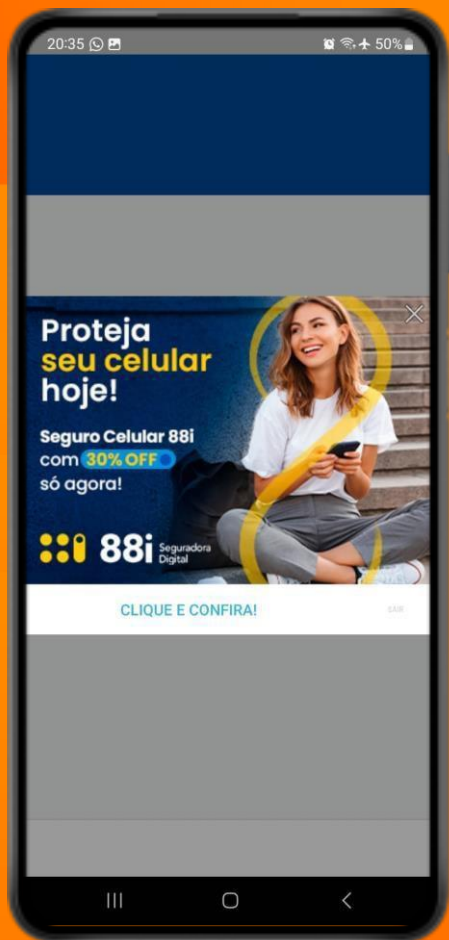

o terra  é de

MÍDIA KIT

2024

TO

DDOS

o tempo todo

Push Premium

*Imagem ilustrativa. A aplicação do logo será da campanha/anunciante.

Push Padrão

Título: Até 35 caracteres.

Texto: Até 140 caracteres.

Logo: JPG / PNG; 96x96px; até 10KB

Possibilidades de call-to-action

-  Click to website
-  Click to Whatsapp
-  Click to Google Play Store
-  Click to APP (APP or Deeplink)
-  Click to Call

MENSAGERIA

*Imagem ilustrativa. A aplicação do logo será da campanha/anunciante.

Push Padrão com Imagem

Título: Até 35 caracteres.

Texto: Até 40 caracteres.

Logo: JPG / PNG; 96x96px; até 10KB

Banner: JPG / PNG // 700x330px ou 700x192ox; até 50KB; Imagem de backup: 320x120

Possibilidades de call-to-action

-  Click to website
-  Click to Whatsapp
-  Click to Google Play Store
-  Click to APP (APP or Deeplink)
-  Click to Call

MENSAGERIA

*Imagem ilustrativa. A aplicação do logo será da campanha/anunciante.