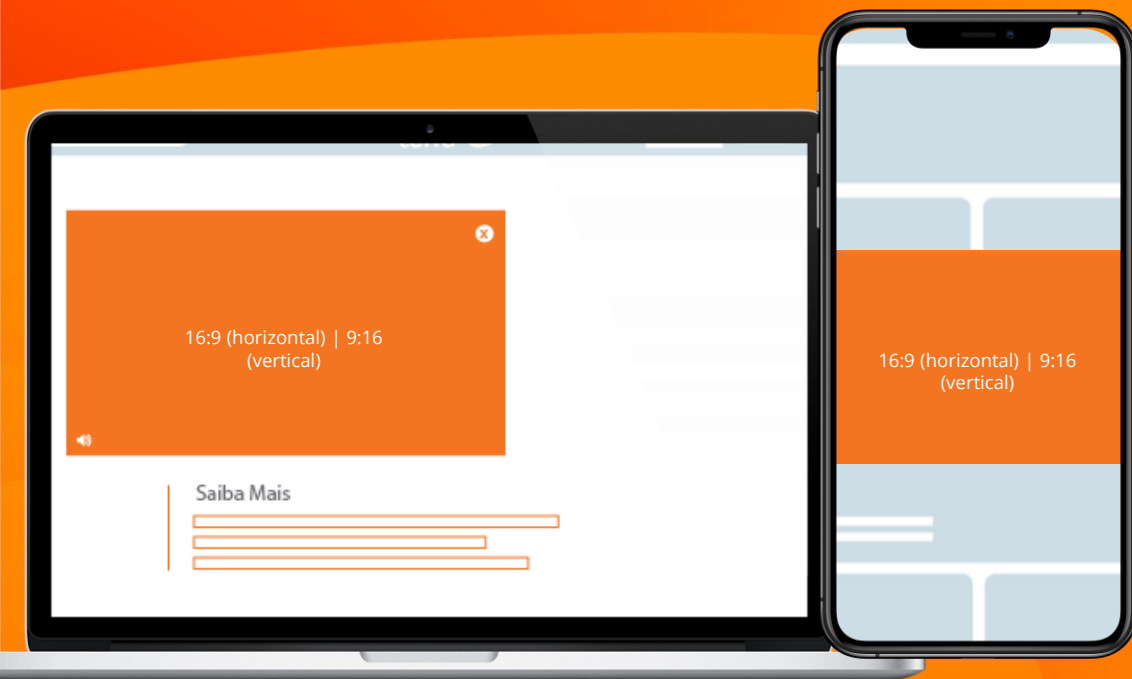

o terra  é de

MÍDIA KIT

2024

TO

DDOS

o tempo todo

Inread

15" ou 30"

Peso: até 100MB

Formatos: VAST / MP4 / MOV

Dispositivos: Desktop / Tablet / Mobile

DISPLAY

Inread

15" ou 30"

Especificação do Formato

InRead é um formato de vídeo viewable que aparece no meio das páginas de artigos, sempre após o segundo parágrafo que tenha espaço disponível. Caso o browser seja compatível, o vídeo inicia com autoplay. Ficará pausado quando o anúncio não estiver 50% visível na tela do usuário e iniciará sem áudio, mas poderá ser ativado pelo usuário.