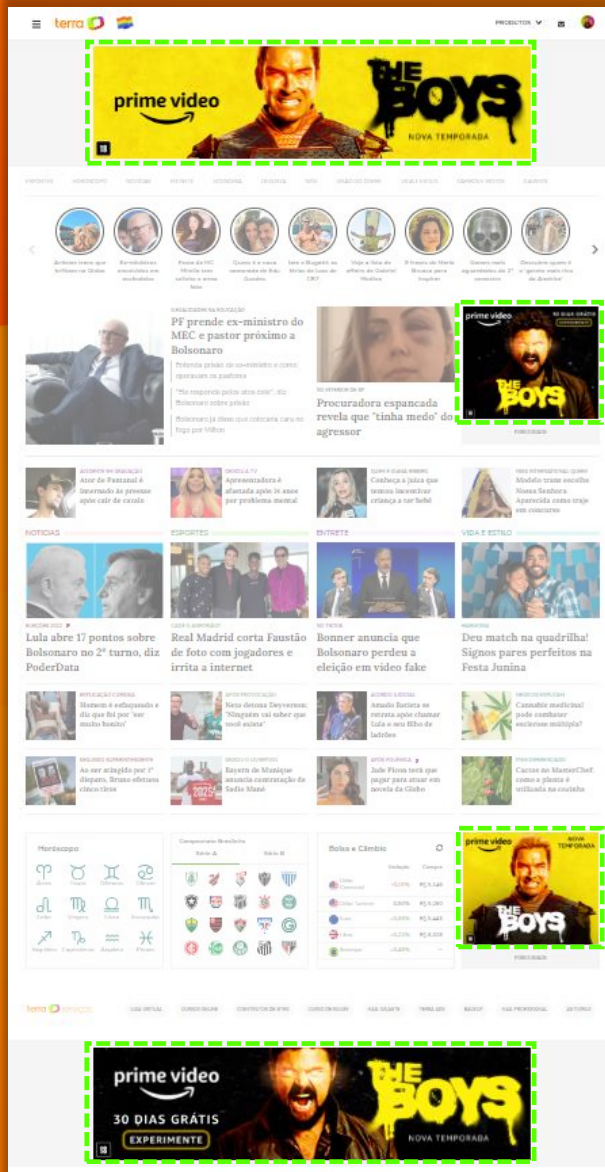

# Home Day

**Tempo do vídeo:** até 30 segundos

**Formatos:** Retângulo; Halfpage; Top Banner; Âncora; Giga Banner; Billboard; Parallax

**Observações:** Na diária de HomeDay, os formatos ficam fixos o dia todo na home do portal, como se fosse um envelopamento/travamento dos banners na página toda, em todos os scrolls possíveis do usuário